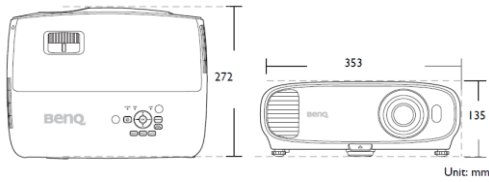

Power

Power Consumption(Max/Normal/Eco)	Max 385W, Normal 330W, Eco 250W
Standby Power Consumption	0.5W Max. at 100 ~ 240VAC
Power Supply	VAC 100 ~ 240 (50/60Hz)

Dimension and Weight

Product Dimensions (WxHxD)	353mm x 135mm x 272mm
Product Weight	4.2 kg (9.26 lbs)

Connectivity

No	I/O Name	Quantity
1	HDMI-1 (HDCP2.2)	1
2	HDMI-2 (HDCP1.4)	1
3	PC In-1 (D-sub 15pin, Female)	1
4	USB Type A(1.5A power)	1
5	USB Type mini B (Service)	1
6	RS232 In (D-sub 9pin, male)	1
7	DC 12V Trigger (3.5mm Jack)	1
8	Audio In (mini jack)	1
9	Audio Out (mini jack)	1
10	IR Receiver (Front & Top)	1

Installation

Dimensions

353 mm (W) x 135 mm (H) x 272 mm (D)

Screen size		Distance from screen (mm)					Vertical offset (mm)
Diagonal		H (mm)	W (mm)	Min length (max. zoom)	Average	Max length (min. zoom)	
30	762	374	664	976	1073	1169	37
40	1016	498	886	1302	1430	1559	50
50	1270	623	1107	1627	1788	1948	62
60	1524	747	1328	1953	2145	2338	75
70	1778	872	1550	2278	2503	2727	87
80	2032	996	1771	2603	2860	3117	100
90	2286	1121	1992	2929	3218	3507	112
100	2540	1245	2214	3254	3575	3896	125
110	2794	1370	2435	3580	3933	4286	137
120	3048	1494	2657	3905	4290	4676	149
130	3302	1619	2878	4231	4648	5065	162
140	3556	1743	3099	4556	5005	5455	174
150	3810	1868	3321	4881	5363	5844	187
160	4064	1992	3542	5207	5720	6234	199
170	4318	2117	3763	5532	6078	6624	212
180	4572	2241	3985	5858	6436	7013	224
190	4826	2366	4206	6183	6793	7403	237
200	5080	2491	4428	6509	7151	7793	249
210	5334	2615	4649	6834	7508	8182	262
220	5588	2740	4870	7159	7866	8572	274
230	5842	2864	5092	7485	8223	8961	286
240	6096	2989	5313	7810	8581	9351	299
250	6350	3113	5535	8136	8938	9741	311
260	6604	3238	5756	8461	9296	10130	324
270	6858	3362	5977	8787	9653	10520	336
280	7112	3487	6199	9112	10011	10910	349
290	7366	3611	6420	9437	10368	11299	361
300	7620	3736	6641	9763	10726	11689	374